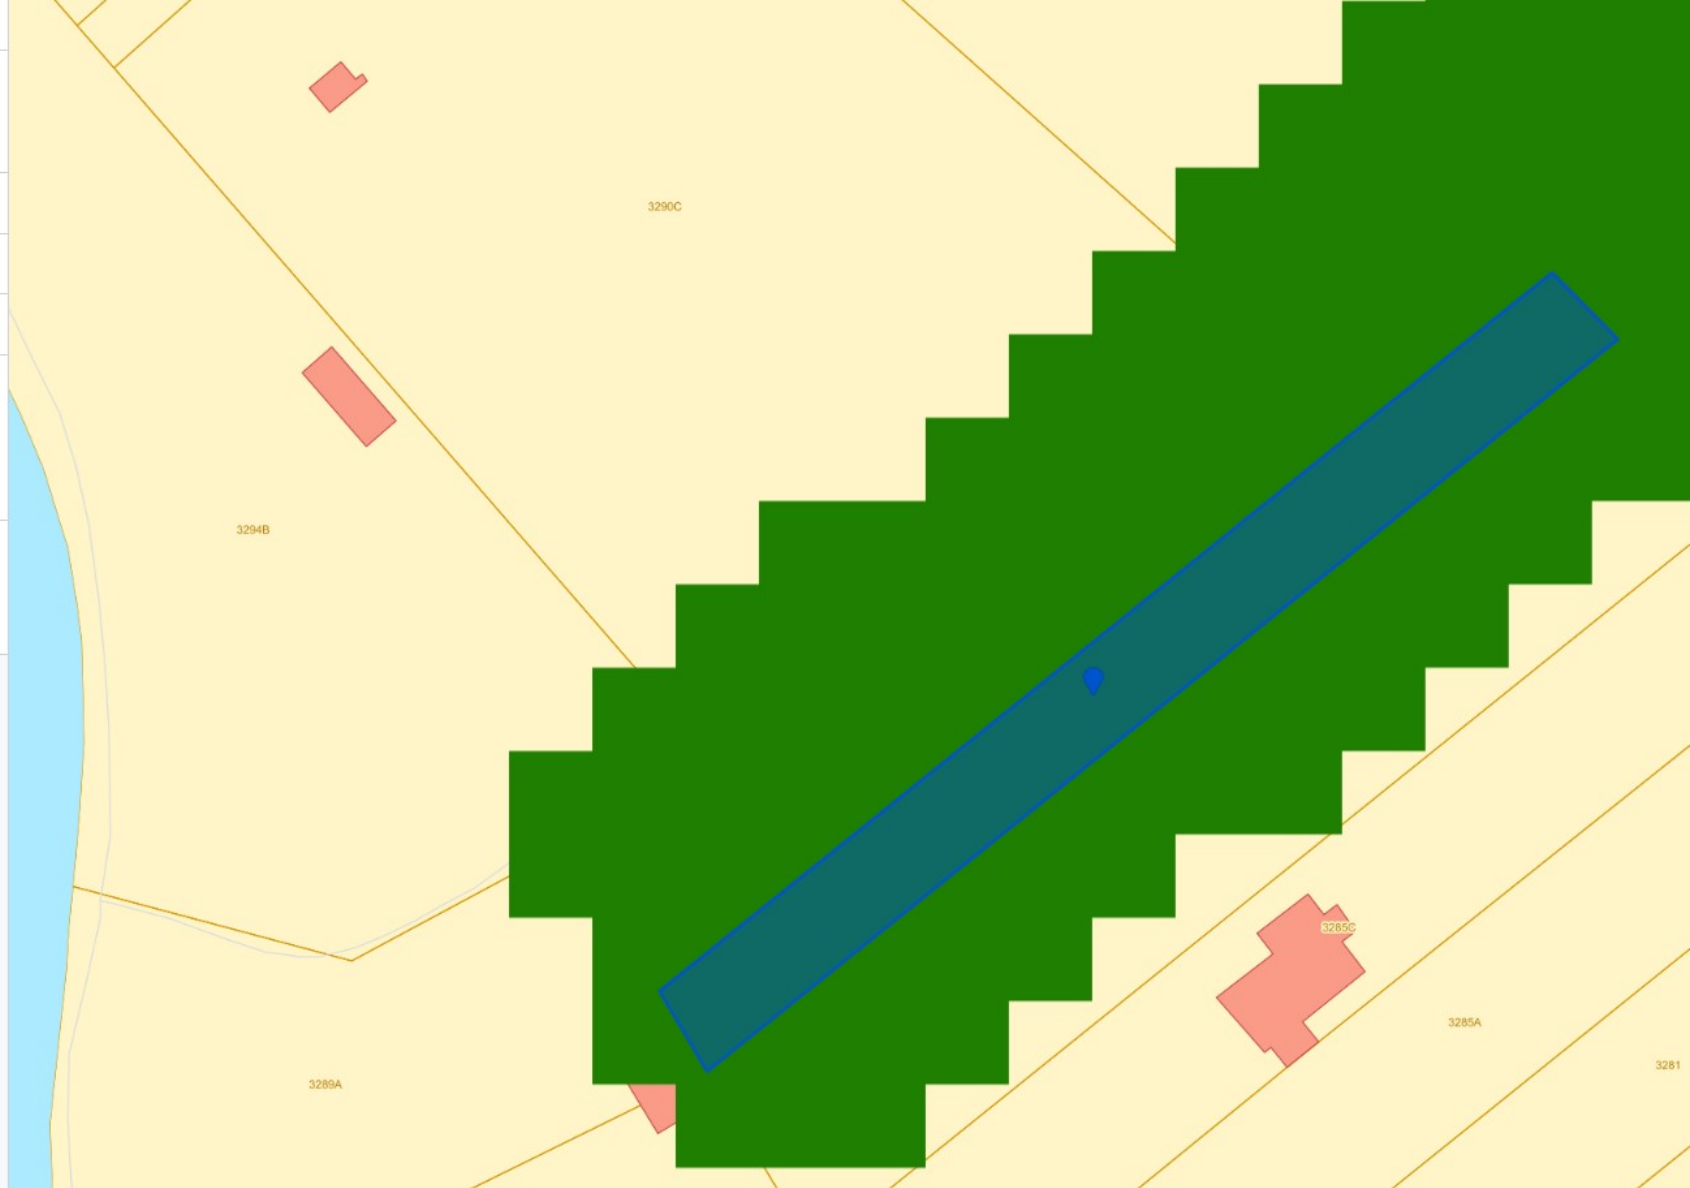

Perceel ×

41014A3288/00B000

DICHTSTBUZIJNDE ADRES
📍 De Kavée 13, 1790 Affligem

[Website van Affligem](#)

[Kadastrale informatie](#) ▾

[Coördinaten](#) ▾

[Digitale boswijzer Vlaanderen 2021](#) ▴

Boswijzer **Bos**
Definitie **Begroeiing hoger dan 3 meter met een aaneengesloten oppervlakte van meer dan 0,5 hectare**

[Watergevoelige openruimtegebieden - Grondvlakken](#) ▴

Geen objecten gevonden

[Alles openklappen](#)